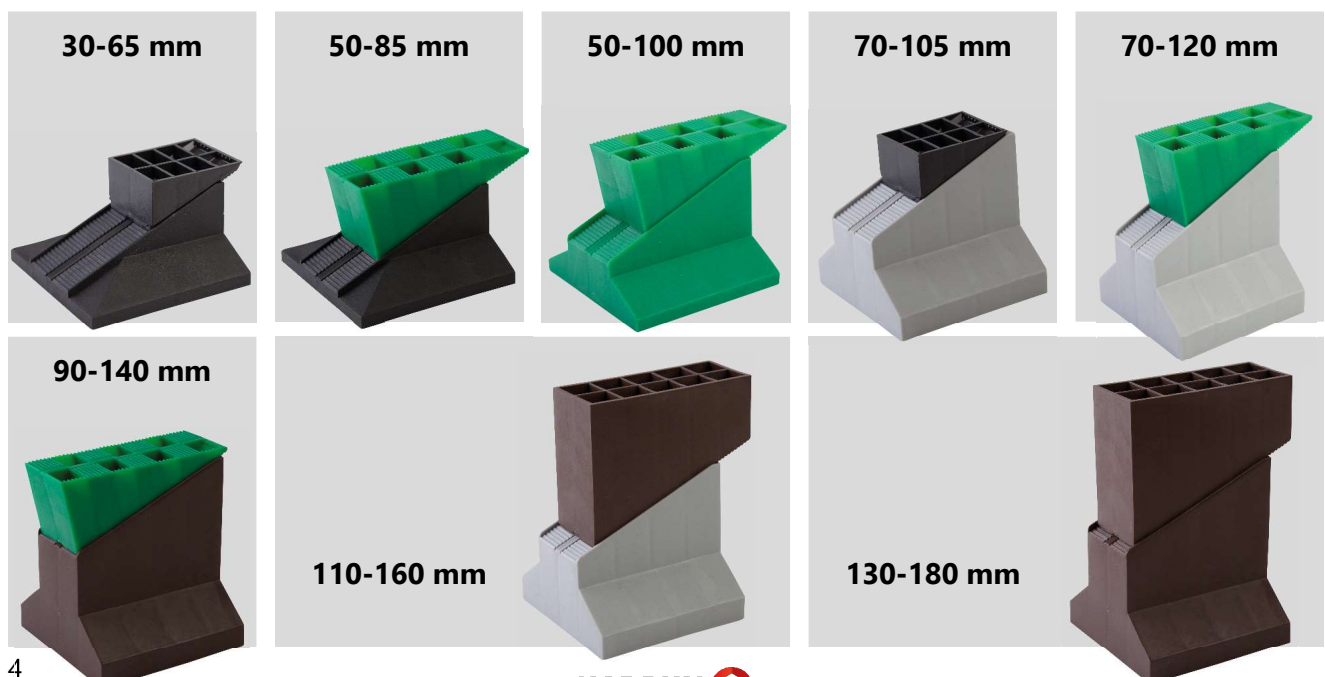

GULVOPKLODSNING

Topkiler	DB nr	Varenr	EAN nr	Mål mm	Antal

	5095215	10857	5708337040014	60x43x30	400 stk
	5051691	10847	5708337040021	110x43x45	150 stk
	5133011	10843	5708337040038	110x43x85	99 stk

Bundkiler	DB nr	Varenr	EAN nr	Mål mm	Antal

	5095216	10834	5708337040045	100x43x50	108 stk
	5051694	10836	5708337040052	100x43x70	72 stk
	5326314	10838	5708337040069	100x43x90	45 stk
	1318917	10839	5708337040076	100x43x110	36 stk