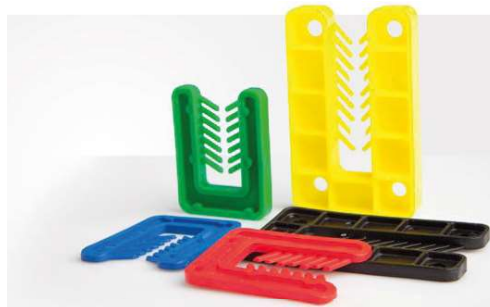

QuickFix

QuickFix	Type	DB nr	Varenr	EAN nr	Mål mm	Antal
	QuickFix	5051698	10809	5708337020016	80x50x1	1.000 stk
	QuickFix Mini	1683778	10871	5708337000216	50x38x1	500 stk
	QuickFix	5051699	10813	5708337020023	80x50x2	1.000 stk
	QuickFix Mini	1683779	10875	5708337000223	50x38x2	500 stk
	QuickFix	5051700	10815	5708337020030	80x50x3	1.000 stk
	QuickFix Mini	1683781	10877	5708337000230	50x38x3	500 stk
	QuickFix	5051702	10817	5708337020047	80x50x4	1.000 stk
	QuickFix Mini	1683782	10879	5708337000247	50x38x4	500 stk
	QuickFix	5051703	10819	5708337020054	80x50x5	1.000 stk
	QuickFix Mini	1683783	10881	5708337000254	50x38x5	500 stk
	QuickFix	5051704	10810	5708337020061	80x50x10	500 stk
	QuickFix Mini	1683784	10872	5708337000261	50x38x10	250 stk

Mix Sortiment

QuickFix leveres også i Mix bokse; PRO og Handy, samt i GDS poser. Se hele Mix sortimentet på side 16 til 27.