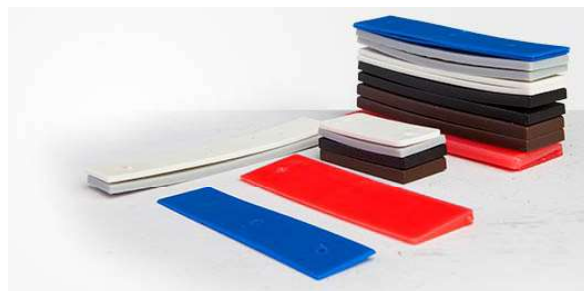

GLASS PANELS

Item no.	EAN no.	Size mm	Color	Qty
10420	5708337050013	50x15x2	White	1.000 pcs
10470	5708337050020	50x15x3	Grey	1.000 pcs
10504	5708337050037	50x15x4	Black	1.000 pcs
10421	5708337050051	50x20x2	White	1.000 pcs
10474	5708337050068	50x20x3	Grey	1.000 pcs
10505	5708337050075	50x20x4	Black	1.000 pcs
10218	5708337050082	50x22x1	Blue	1.000 pcs
10424	5708337050099	50x22x2	White	1.000 pcs
10477	5708337050105	50x22x3	Grey	1.000 pcs
10493	5708337050136	50x22x3 - 7°	Grey	1.000 pcs
10508	5708337050112	50x22x4	Black	1.000 pcs
10542	5708337050129	50x22x5	Brown	1.000 pcs
10526	5708337050143	50x23x4 - 7°	Black	1.000 pcs
10390	5708337050181	50x24x1 - 7°	Blue	1.000 pcs
10427	5708337050150	50x24x2	White	1.000 pcs
10480	5708337050167	50x24x3	Grey	1.000 pcs
10511	5708337050174	50x24x4	Black	1.000 pcs
10527	5708337050198	50x24x4 - 7°	Black	1.000 pcs
10221	5708337050204	50x26x1	Blue	1.000 pcs
10428	5708337050211	50x26x2	White	1.000 pcs
10481	5708337050228	50x26x3	Grey	1.000 pcs
10512	5708337050235	50x26x4	Black	1.000 pcs
10528	5708337050242	50x26x4 - 7°	Black	1.000 pcs
10222	5708337050259	50x27x1	Blue	1.000 pcs
10430	5708337050266	50x27x2	White	1.000 pcs
10484	5708337050273	50x27x3	Grey	1.000 pcs
10514	5708337050280	50x27x4	Black	1.000 pcs
10530	5708337050303	50x27x4 - 7°	Black	1.000 pcs
10544	5708337050297	50x27x5	Brown	1.000 pcs
10265	5708337050334	50x30x1	Blue	1.000 pcs
10432	5708337050341	50x30x2	White	1.000 pcs
10487	5708337050358	50x30x3	Grey	1.000 pcs
10495	5708337050389	50x30x3 - 7°	Grey	1.000 pcs
10517	5708337050365	50x30x4	Black	1.000 pcs
10533	5708337050396	50x30x4 - 7°	Black	1.000 pcs
10547	5708337050372	50x30x5	Brown	1.000 pcs
10548	5708337050402	50x35x5	Brown	1.000 pcs
10434	5708337050426	50x36x2	White	1.000 pcs
10534	5708337050433	50x36x4 - 7°	Black	1.000 pcs