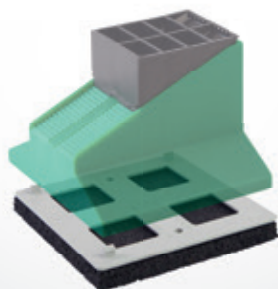

HD-10 LYDBRIK

Passer på ALLE oplødsninger
11mm høj