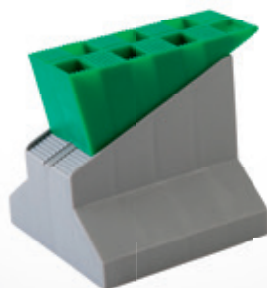

70-120mm

Grøn Topkile (KG43110 - 150/ks)
Grå Bundkile (K70120 - 45/ks)