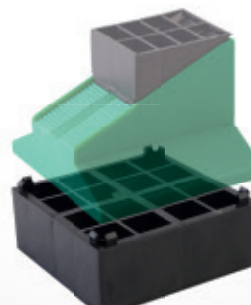

Bundklik 38 mm høj

Passer på ALLE oplødsninger