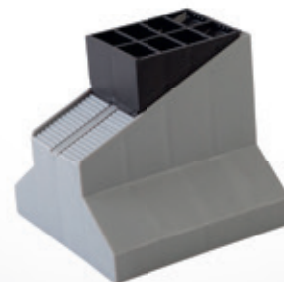

30-65mm

Sort Topkile (KS4360 - 400/ks)
Sort Bundkile (K3065 - 108/ks)

50-85mm

Grøn Topkile (KG43110 - 150/ks)
Sort Bundkile (K3065 - 108/ks)

50-100mm

Grøn Topkile (KG43110 - 150/ks)
Sort Bundkile (K3065 - 108/ks)

70-105mm

Sort Topkile (KS4360 - 400/ks)
Grå Bundkile (K70120 - 45/ks)

70-120mm

Grøn Topkile (KG43110 - 150/ks)
Grå Bundkile (K70120 - 45/ks)

90-140mm

Grøn Topkile (KG43110 - 150/ks)
Brun Bundkile (K90140 - 36/ks)

110-160mm

Brun Topkile (KB43110 - 99/ks)
Grå Bundkile (K70120 - 45/ks)

130-180mm

Brun Topkile (KB43110 - 99/ks)
Brun Bundkile (K90140 - 36/ks)

HD-10 LYDBRIK

Passer på ALLE oplødsninger
11mm høj

Bundklik 19mm høj