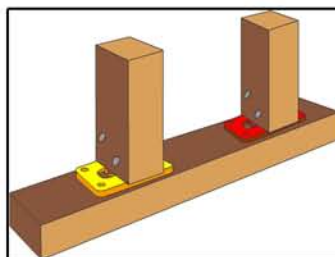

Harpun A/S

- 20 år i byggebranchen

Quick-Fix

- Bliver siddende på sømmet!

Harpun Quick-Fix er udviklet i samarbejde med professionelle håndværkere, for at skabe den næste generation af afstandsstykker.

Afstandsstykkerne er alle fremstillet i stærk kvalitets-plast og sikrer med sine velkendte Harpun Finner, at afstandstykket 'klister' sig fast til montageskruen. I dag bruges Harpun Quick-Fix med stor success til montage af:

- Vinduer
- Døre
- Paneler
- Ophæng
- Lægler
- Forskalling
- Loftet
- Facader

Harpun Quick-Fix bliver selvfølgelig også leveret i vores velkendte Harpun Mix-Kasser, der tilbyder et hav af muligheder.

Slut med at lede kilovis af tunge kasser igennem for den helt rigtige størrelse, med Mix 250 samler vi alle størrelser i en smart plasticboks med bæregreb, i den helt rigtige størrelse - den er aldrig i vejen og altid til at finde. Bør være i enhver håndværkers bil!